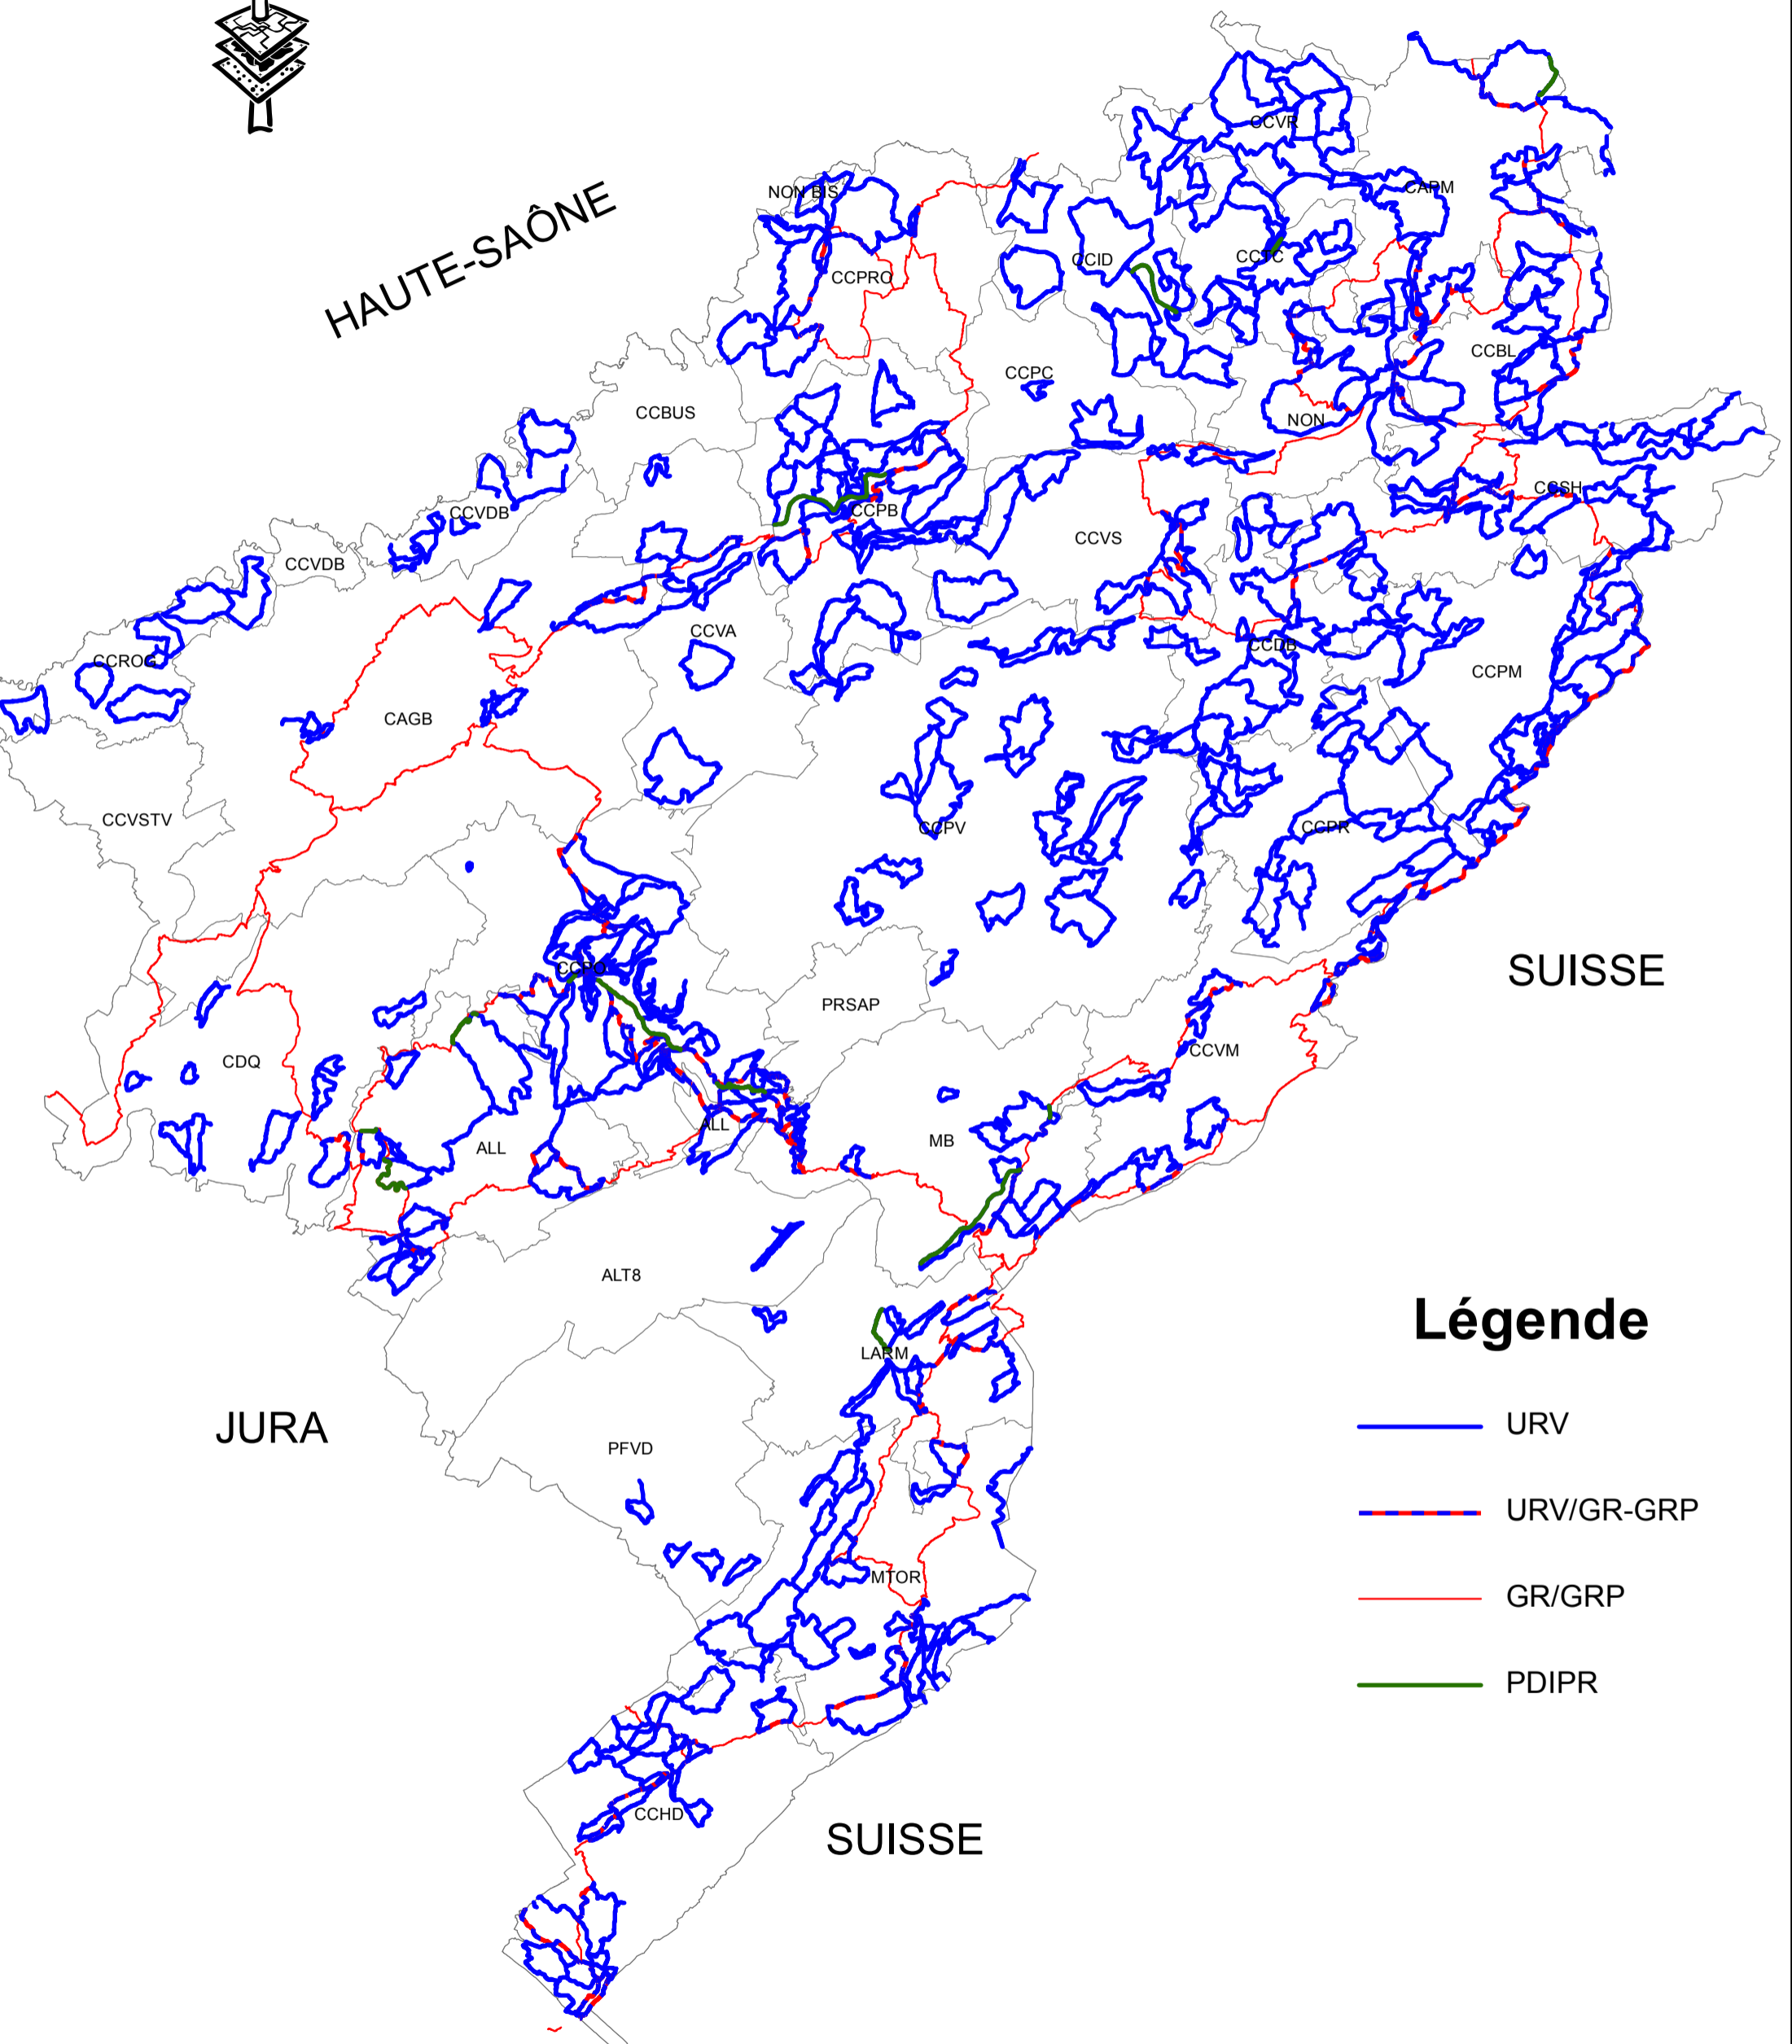

# Itinéraires du département du Doubs

TERRITOIRE DE BELFORT

HAUTE-SAÔNE

SUISSE

JURA

SUISSE

## Légende

- URV
- URV/GR-GRP
- GR/GRP
- PDIPR

Sources : Conseil général du Doubs  
IGN - BD TOPO  
Copie et reproduction interdites  
Mise à jour : décembre 2014  
Auteur : Union de la Randonnée Verte