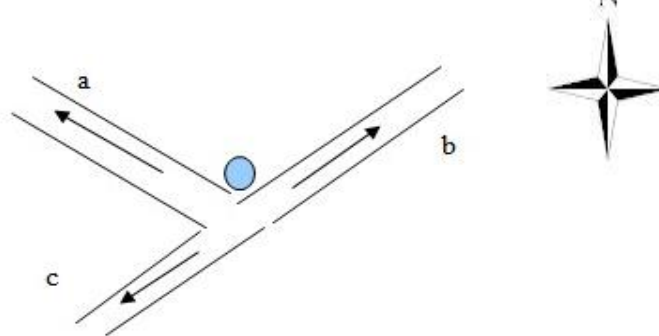

Commune de  
Commune : Loray

Référence carrefour à graver au dos des lames : N° L- .....

**FLECHES A GAUCHE**

a	0.9 km 2.3 km	Roche Barchey Loray
flèche		adhésifs des activités (et n°) : ex ci-dessous

1 coté

c	3.5 km	Plaimbois-Vennes
←		10 27

1 coté

**LIEU-DIT**

Alt : 622 m
Aige des Sapins
47°10'21"N 6°29'18"E

**FLECHES A DROITE**

Chapelle Sainte-Radegonde	1.5 km
Vennes	4.8 km
adhésifs des activités (et n°) : ex ci-dessous	
flèche	

b

1 coté

27 10	
→	

d

1 coté

Croquis de l'intersection

Propriétaire : Nom – Prénom – adresse – téléphone

Commune de Loray : terrain communal